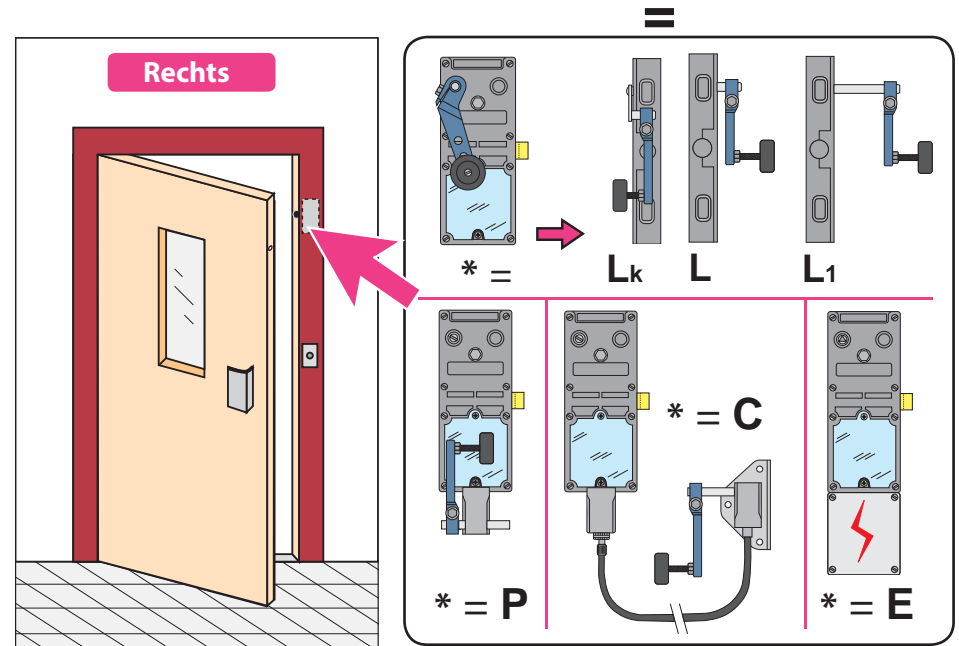

Slycma - Tür Typ PYL82 und LYNEA

Produkt zu ersetzen :

Ersatzprodukt :

LR 180 ** SP82 (prudhomme S.a.)

réf. : LR180 *G SP82

réf. : LR180 *D SP82

Schloss LR180 für vorausgerüstete Tür

Kit **SP82**

Slycma - Tür Typ **PYL82** und **LYNEA**

Montage-Phasen :

Incl. A du 27/06/2018

FP

Document non contractuel, sous réserve de modification - Reproduction interdite.