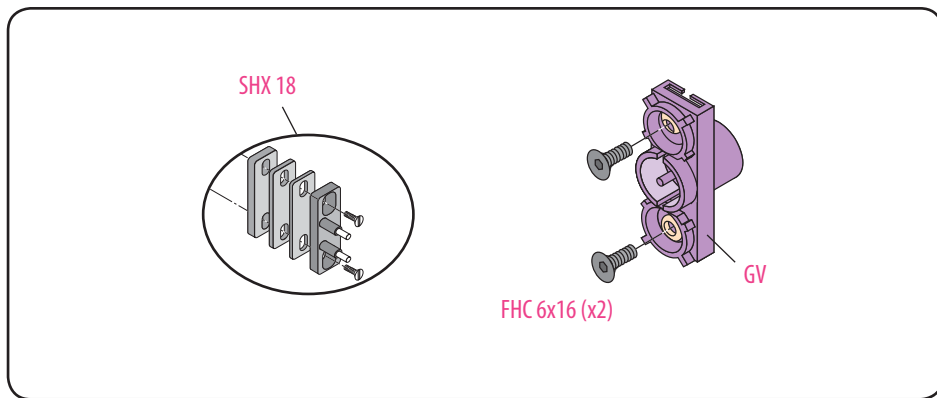

Slycma - Tür Typ PYL82 und LYNEA

Produkt zu ersetzen :

Ersatzprodukt :

LR 180 ** SP82 (prudhomme S.a.)

réf. : LR180 *G SP82

réf. : LR180 *D SP82

Schloss LR180 für vorausgerüstete Tür

Kit **SP82**

Slycma - Tür Typ **PYL82** und **LYNEA**

Montage-Phasen :

Incl. A du 27/06/2018

FP

Document non contractuel, sous réserve de modification - Reproduction interdite.