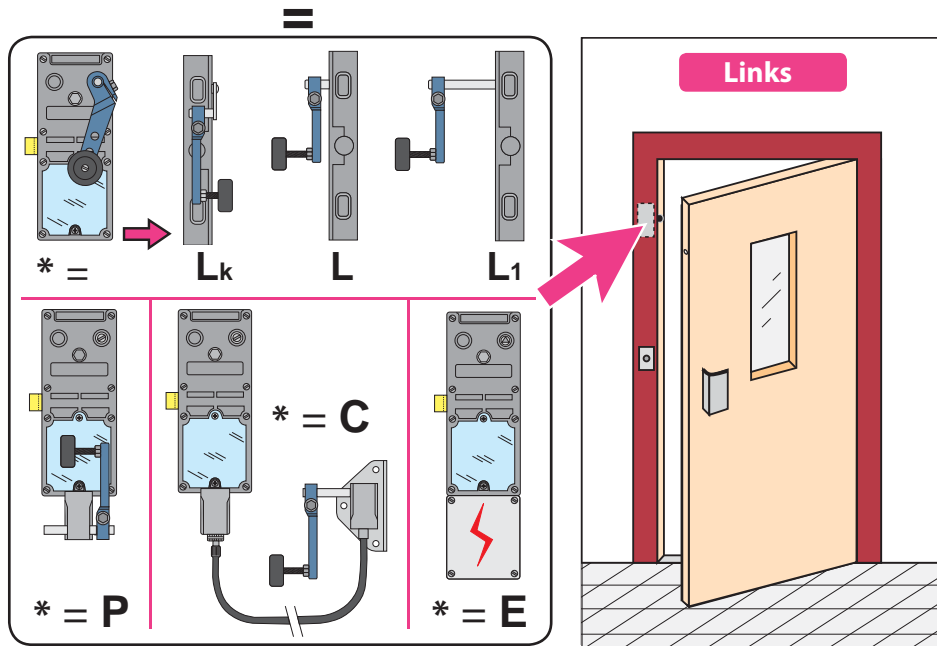

Slycma - Tür Typ PYL82 und LYNEA

Produkt zu ersetzen :

Ersatzprodukt :

LR 180 ** SP82 (prudhomme S.a.)

réf. : LR180 *G SP82

réf. : LR180 *D SP82

Schloss LR180 für vorausgerüstete Tür

Kit **SP82**

Slycma - Tür Typ **PYL82** und **LYNEA**

Montage-Phasen :

Incl. A du 27/06/2018

FP

Document non contractuel, sous réserve de modification - Reproduction interdite.