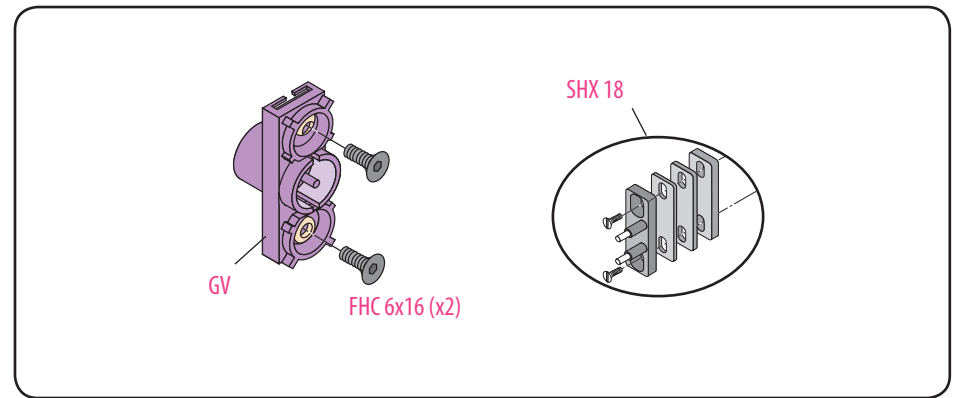

Slycma - Tür Typ PYL82 und LYNEA

Produkt zu ersetzen :

Ersatzprodukt :

LR 180 ** SP82 (prudhomme S.a.)

réf. : LR180 *G SP82

réf. : LR180 *D SP82

Schloss LR180 für vorausgerüstete Tür

Kit **SP82**

Slycma - Tür Typ **PYL82** und **LYNEA**

Montage-Phasen :

Incl. A du 27/06/2018

FP

Document non contractuel, sous réserve de modification - Reproduction interdite.