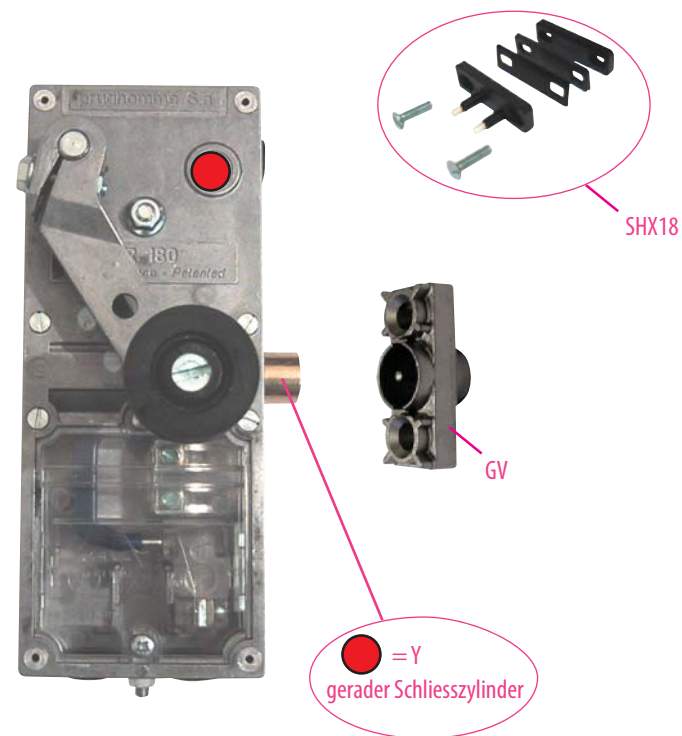

Slycma - Tür Typ PYL82 und LYNEA

Produkt zu ersetzen :

Ersatzprodukt :

LR 180 ** SP82 (prudhomme S.a.)

réf. : LR180 *G SP82

réf. : LR180 *D SP82

Schloss LR180 für vorausgerüstete Tür

Kit **SP82**

Slycma - Tür Typ **PYL82** und **LYNEA**

Montage-Phasen :

Incl. A du 27/06/2018

FP

Document non contractuel, sous réserve de modification - Reproduction interdite.