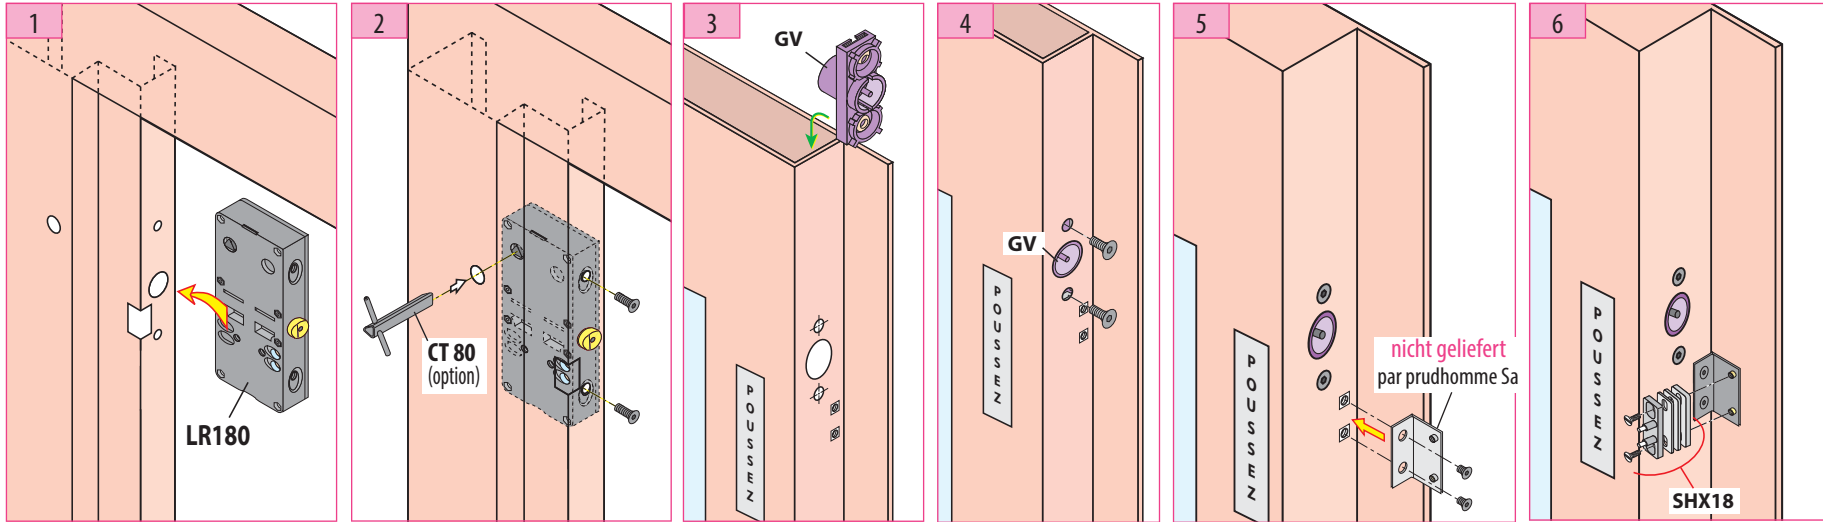

Slycma - Tür Typ PYL82 und LYNEA

Produkt zu ersetzen :

Ersatzprodukt :

LR 180 ** SP82 (prudhomme S.a.)

réf. : LR180 *G SP82

réf. : LR180 *D SP82

Schloss LR180 für vorausgerüstete Tür

Kit **SP82**

Slycma - Tür Typ **PYL82** und **LYNEA**

Montage-Phasen :

Incl. A du 27/06/2018

FP

Document non contractuel, sous réserve de modification - Reproduction interdite.